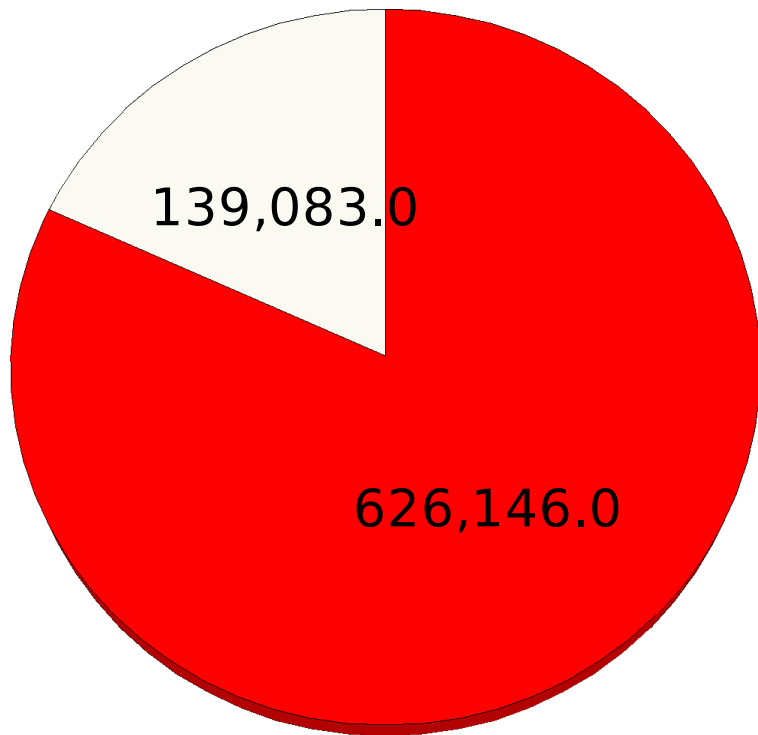

Сравнение объемов удержаний с оплаты (с учетом МЭК) и штрафов за 2016, 2017 годы

2016 г. (тыс. руб.)