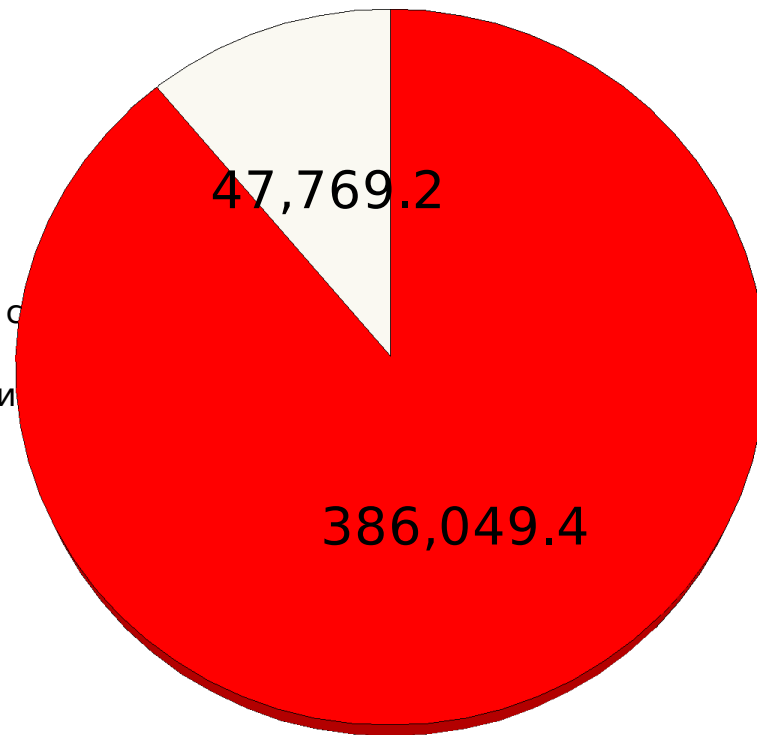

2017 г. (тыс. руб.)

■ Удержания с оплаты
□ Поступившие штрафы

■ Удержания с оплаты
□ Поступившие штрафы