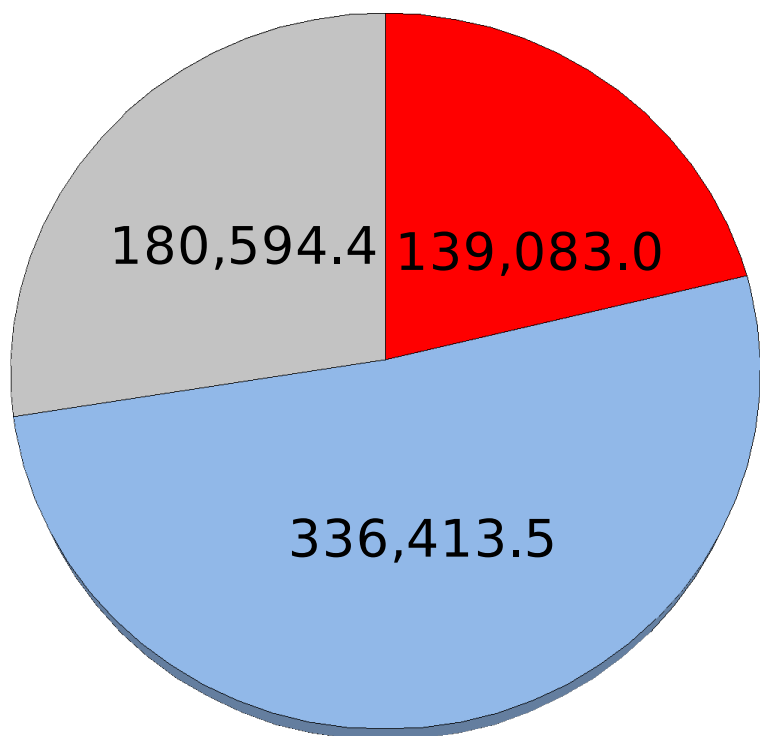

2016 г. (тыс. руб.)

2017 г. (тыс. руб.)

■ Удержания с оплаты
□ Поступившие штрафы

■ Удержания с оплаты
□ Поступившие штрафы

Сравнение объемов удержаний МЭЭ, ЭКМП и штрафов за 2016, 2017 годы

2016 г. (тыс. руб.)